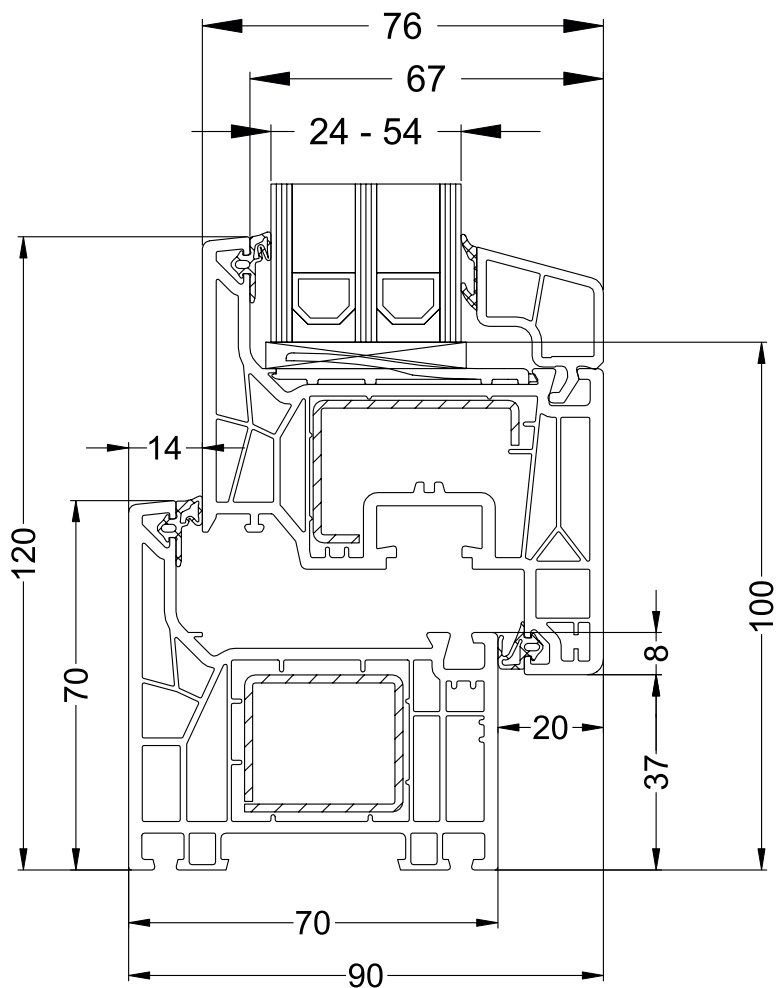

Informacje techniczne	Okna Schüco FocusInG
Wymiary	
Głębokość zabudowy ościeżnicy	70 mm
Głębokość zabudowy skrzydła	76 mm
Możliwe grubości przeszklenia skrzydła	16-52 mm
Możliwe grubości przeszklenia ramy	10-48 mm
Maks. wysokość skrzydła	2600 mm
Maks. szerokość skrzydła	1500 mm
Maks. ciężar skrzydła	120 kg
Badania i normy	
Wartość U_f ramy	$\geq U_f = 1,1 \text{ W}/(\text{m}^2\text{K})$
Przepuszczalność powietrza	klasa 4
Wodoszczelność	klasa 9A
Odporność na obciążenie wiatrem	do klasy B5
Izolacyjność akustyczna	do 48 dB